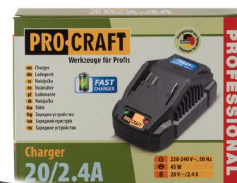

NABÍJEČKA PRO 20V LI-ION BATERIE PROCRAFT 20/2.4A FAST CHARGE

FAST

Nabíječka pro 20V Li-ion baterie Procraft 20/2.4A. Rychlé nabíjení. Napájecí napětí (V) 230 Frekvence (Hz) 50 Napětí akumulátoru (V) 20 . LED indikace stavu nabíjení Délka síťového kabelu - 1,4m, Výstupní proud (A) 2,4.

435 Kč

Malobchodní cena