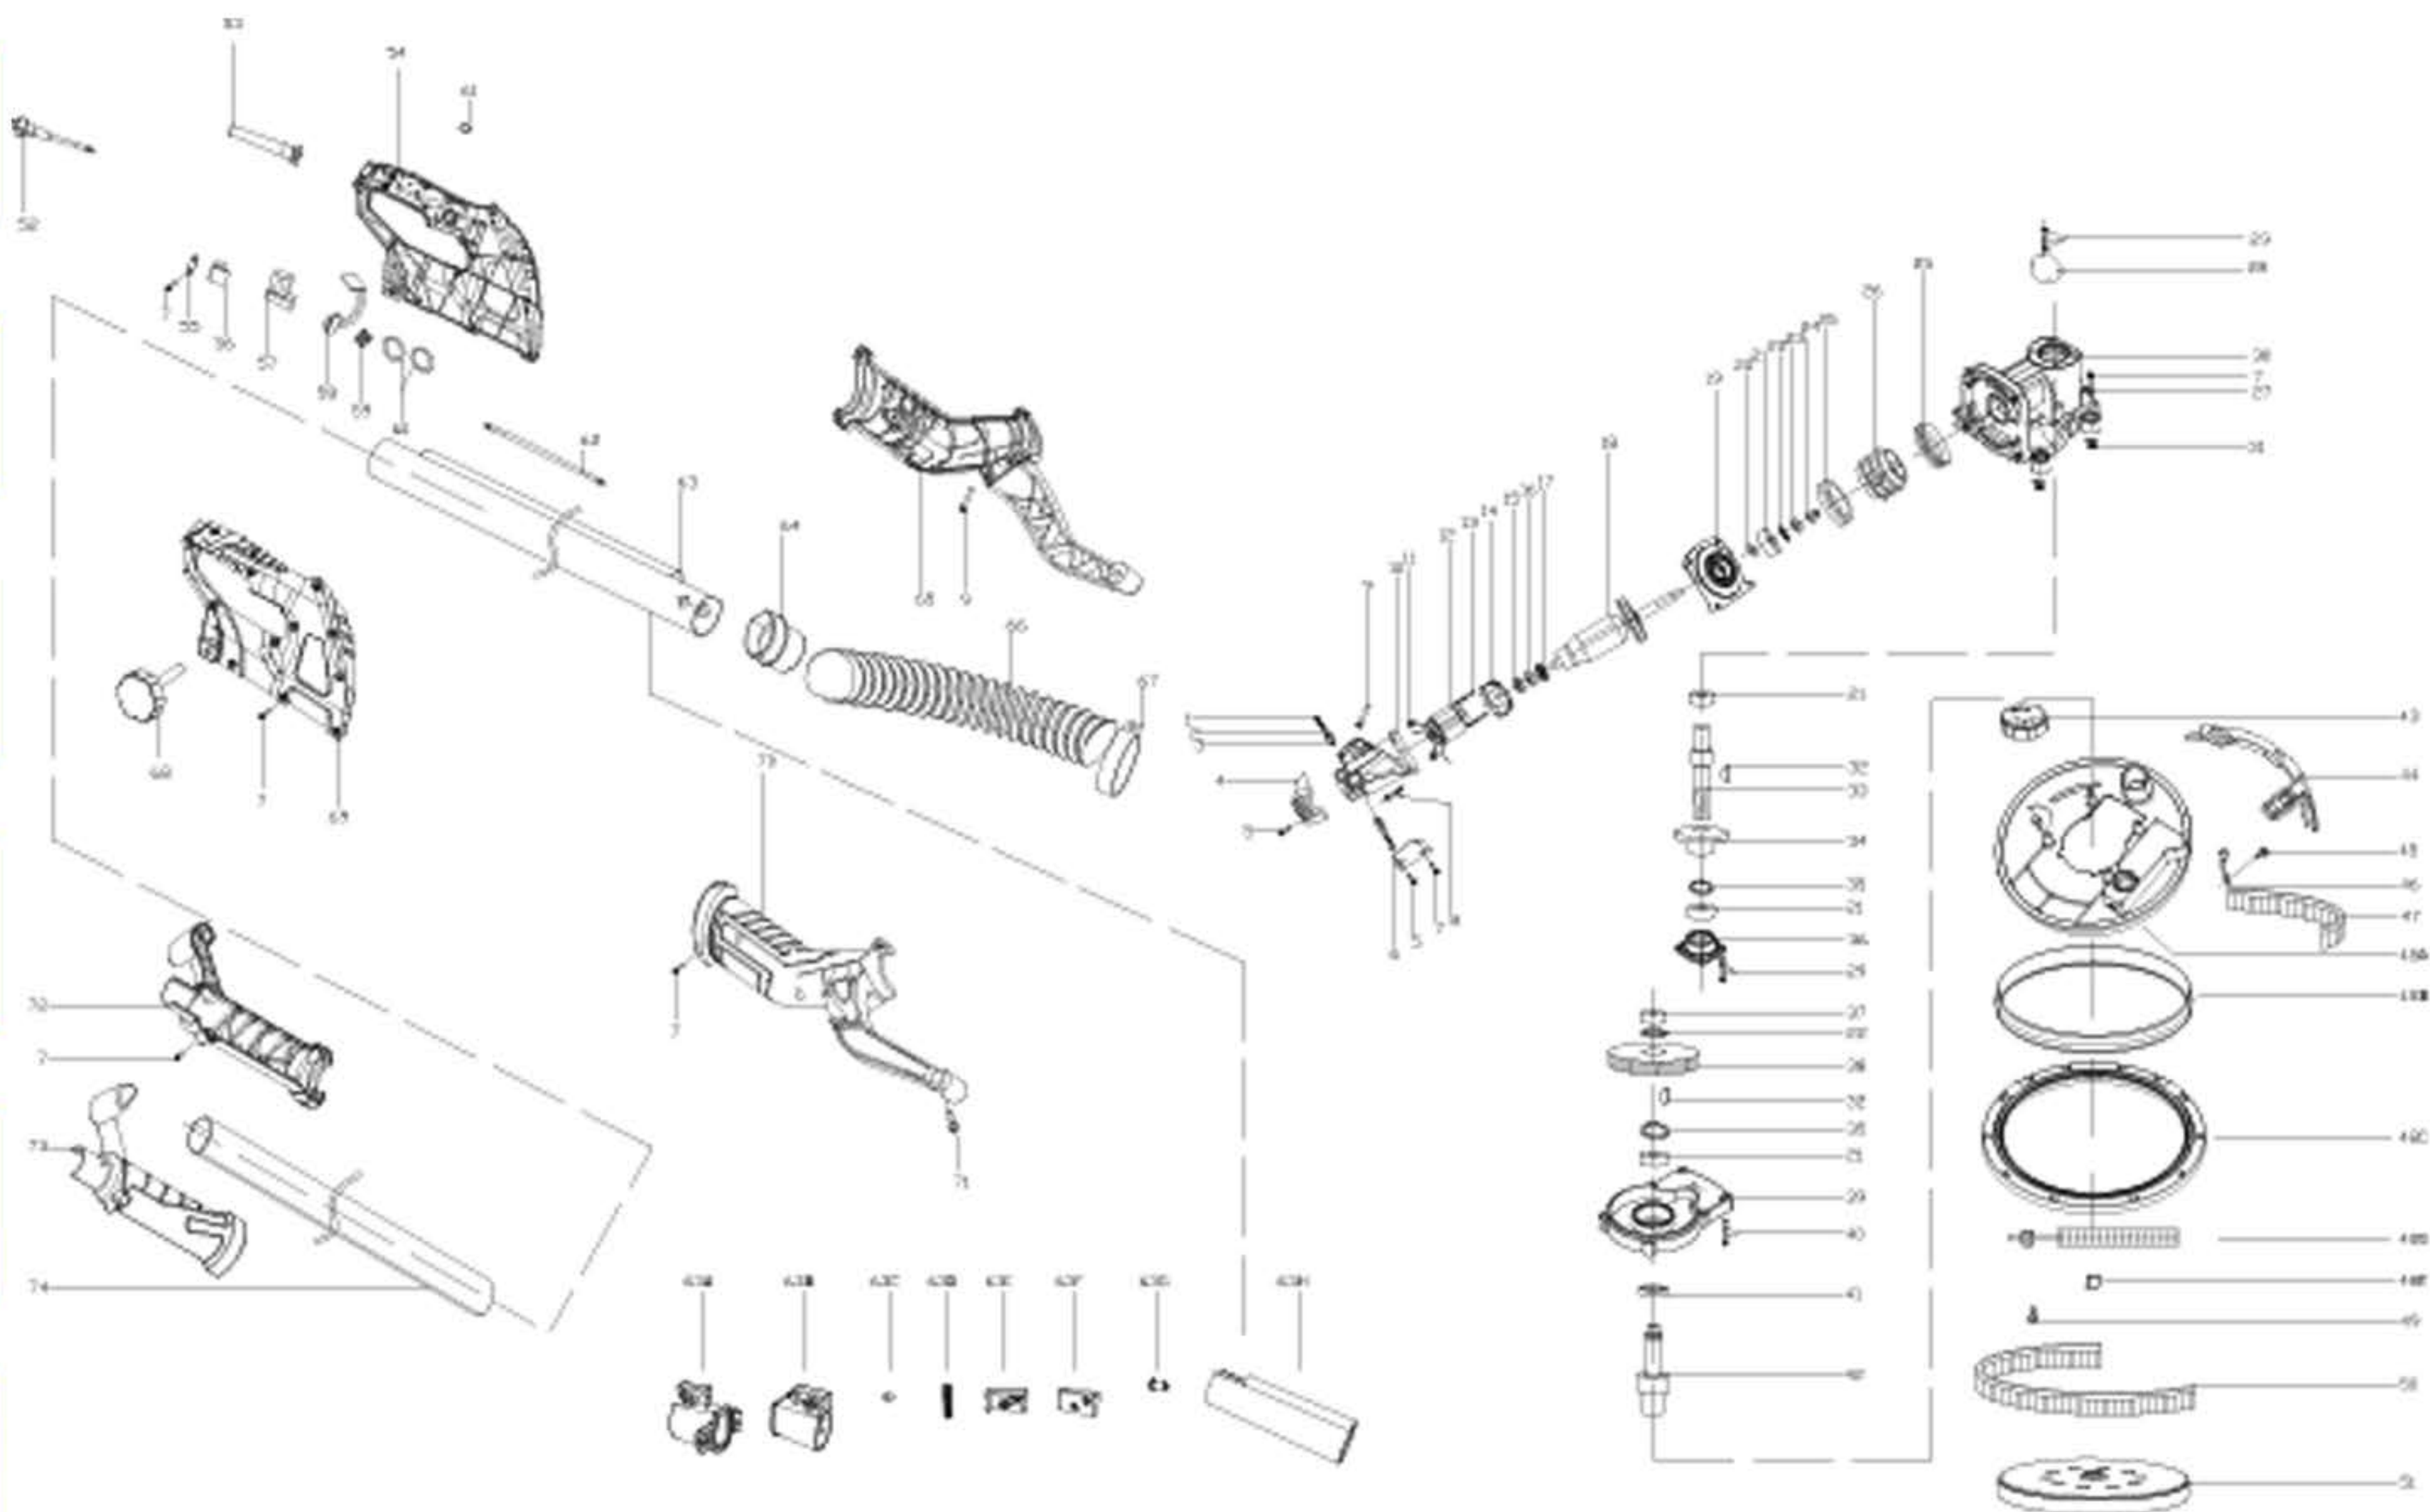

PRO-CRAFT

EX1050K